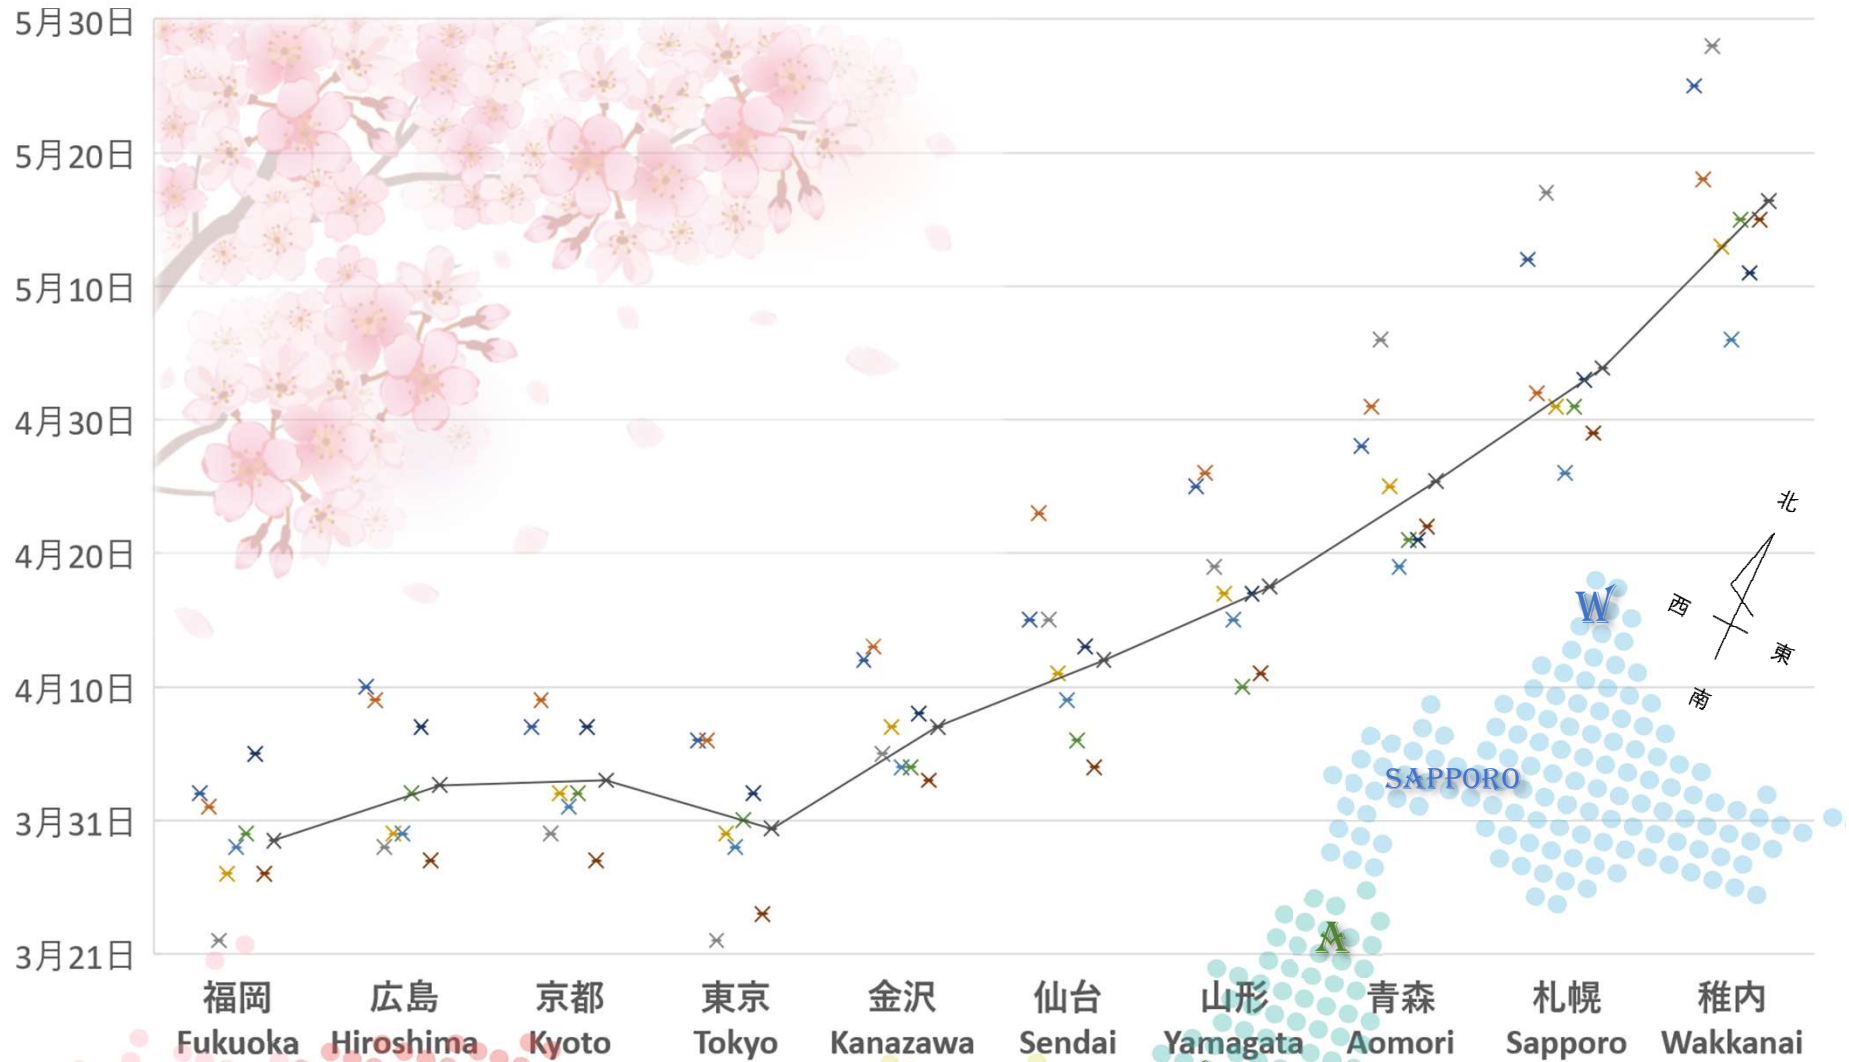

# 日本各地の桜満開時期 (2011~2018年の分布と平均)

## Sakura Full Bloom dates by city throughout Japan

福岡 Fukuoka    広島 Hiroshima    京都 Kyoto    東京 Tokyo    金沢 Kanazawa    仙台 Sendai    山形 Yamagata    青森 Aomori    札幌 Sapporo    稚内 Wakkanai

F

H

KYOTO

K

S

Y